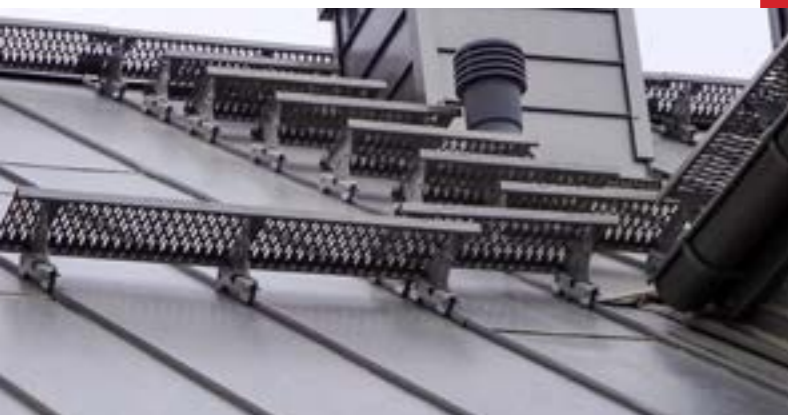

Twoje Rozwiązania
dla Bezpieczeństwa i Estetyki

O nas firma CEDA

CEDA to renomowany polski producent wysokiej jakości elementów systemów przeciwśniegowych, komunikacji dachowej i akcesoriów do fasad.

Nasza firma to lider w produkcji wysokiej jakości systemów przeciwśniegowych, komunikacji dachowej i innowacyjnych akcesoriów do fasad. Zapewniamy nie tylko bezpieczeństwo, ale również estetyczne rozwiązania, spełniające najwyższe standardy w branży.

Bariery przeciwśniegowe

Bariery przeciwśniegowe rurowe to nieodzowny element na dachu, który skutecznie zabezpiecza przed potencjalnym zagrożeniem ze strony śniegu. Montuje się je w celu zapobiegania osuwaniu się śniegu z połąci dachowej, co stanowi kluczowe zabezpieczenie, szczególnie w zimowych warunkach i obszarach o częstych opadach śniegu. Bariery te, znane również jako płotki przeciwśniegowe, pełnią istotną rolę w utrzymaniu bezpieczeństwa, eliminując ryzyko nagłych opadów śniegu. Dzięki nim, zarówno pracownicy jak i budynek są zabezpieczeni przed potencjalnymi szkodami, czyniąc dach bezpiecznym miejscem w każdych warunkach atmosferycznych.

Akcesoria do fasad

W naszej ofercie znajdziesz niezbędne akcesoria do fasad, w tym wyjątkowo solidne konsole mocujące oraz efektywne profile wentylacyjne. Konsole mocujące są precyzyjnie zaprojektowane, aby umożliwić łatwy i bezpieczny montaż na fasadach wentylowanych, zapewniając jednocześnie niezawodne mocowanie struktury budynku. Profile wentylacyjne, z kolei, doskonale wspierają proces wentylacji, chroniąc elewację przed wilgocią i utrzymując optymalne warunki wewnętrzne.